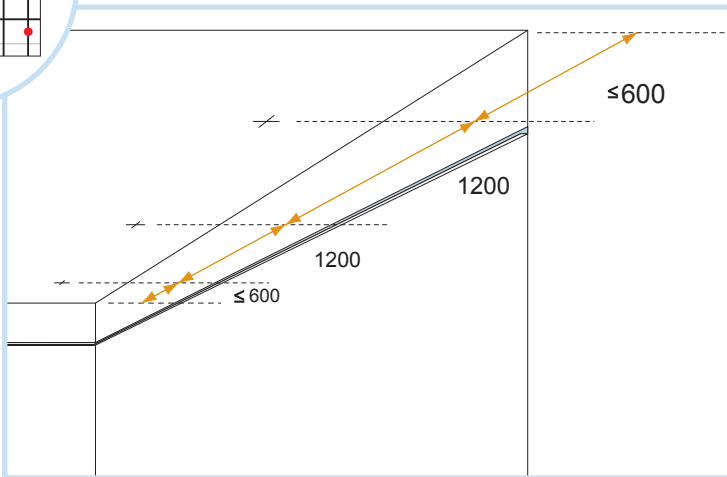

12. Connect Angle trim 15/22,

13. Connect Wall spring

1

2

$x \geq 300$

4

$x < 300$

4

4

5

Alt

6

9

12

- 600 → 2
- 1200 → 2
- 1800 → 3

13